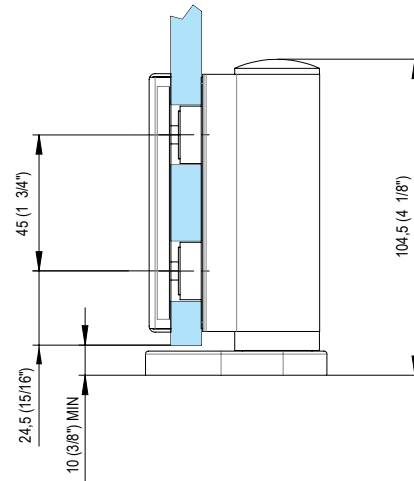

836E10

Biloba Evo

- Cerniera libera a terra per porte in battuta. Da abbinare con 835E10N-835E11N.
- Bisagra de suelo para puertas con tope. Para utilizar junto con 835E10N-835E11N.
- Free bottom pivot hinge for doors with stop. To be matched with 835E10N-835E11N.
- Freies Band als Bodenlager für Anschlagtüren. Zur Kombination mit 835E10N-835E11N.
- Charnière libre inférieure pour porte avec butée. A combiner avec les références 835E10N-835E11N.

836E10 R = destra - derecha - right - rechts - droite
836E10 L = sinistra - izquierda - left - links - gauche

836E10L

835E10-11

836E106