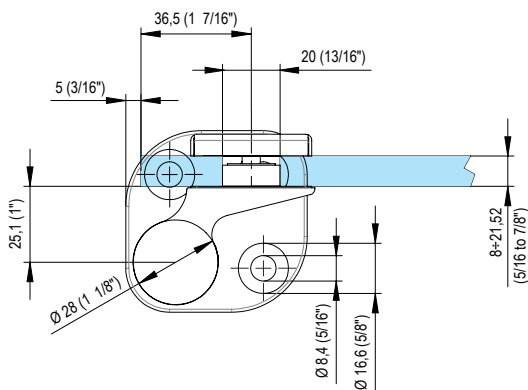

836E10

Biloba Evo

- Cerniera libera a terra per porte in battuta. Da abbinare con 835E10N-835E11N.
- Bisagra de suelo para puertas con tope. Para utilizar junto con 835E10N-835E11N.
- Free bottom pivot hinge for doors with stop. To be matched with 835E10N-835E11N.
- Freies Band als Bodenlager für Anschlagtüren. Zur Kombination mit 835E10N-835E11N.
- Charnière libre inférieure pour porte avec butée. A combiner avec les références 835E10N-835E11N.

836E10 R = destra - derecha - right - rechts - droite
836E10 L = sinistra - izquierda - left - links - gauche

836E10L

835E10-11

836E106