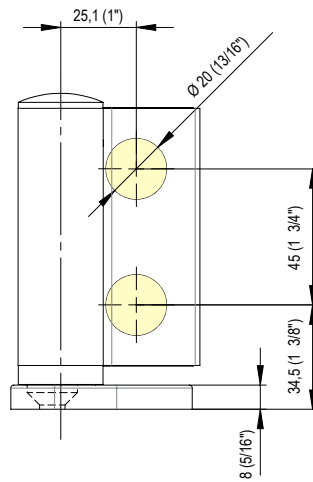

836E10

Biloba Evo

- Cerniera libera a terra per porte in battuta. Da abbinare con 835E10N-835E11N.
- Bisagra de suelo para puertas con tope. Para utilizar junto con 835E10N-835E11N.
- Free bottom pivot hinge for doors with stop. To be matched with 835E10N-835E11N.
- Freies Band als Bodenlager für Anschlagtüren. Zur Kombination mit 835E10N-835E11N.
- Charnière libre inférieure pour porte avec butée. A combiner avec les références 835E10N-835E11N.

836E10 R = destra - derecha - right - rechts - droite
836E10 L = sinistra - izquierda - left - links - gauche

836E10L

835E10-11

836E106