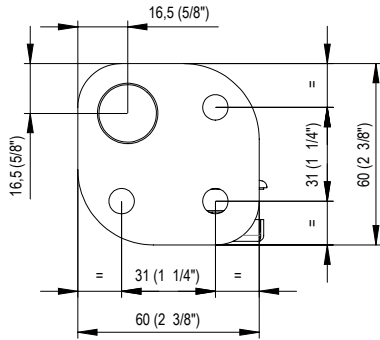

836E10

Biloba Evo

- Cerniera libera a terra per porte in battuta. Da abbinare con 835E10N-835E11N.
- Bisagra de suelo para puertas con tope. Para utilizar junto con 835E10N-835E11N.
- Free bottom pivot hinge for doors with stop. To be matched with 835E10N-835E11N.
- Freies Band als Bodenlager für Anschlagtüren. Zur Kombination mit 835E10N-835E11N.
- Charnière libre inférieure pour porte avec butée. A combiner avec les références 835E10N-835E11N.

836E10 R = destra - derecha - right - rechts - droite
836E10 L = sinistra - izquierda - left - links - gauche

836E10L

835E10-11

836E106